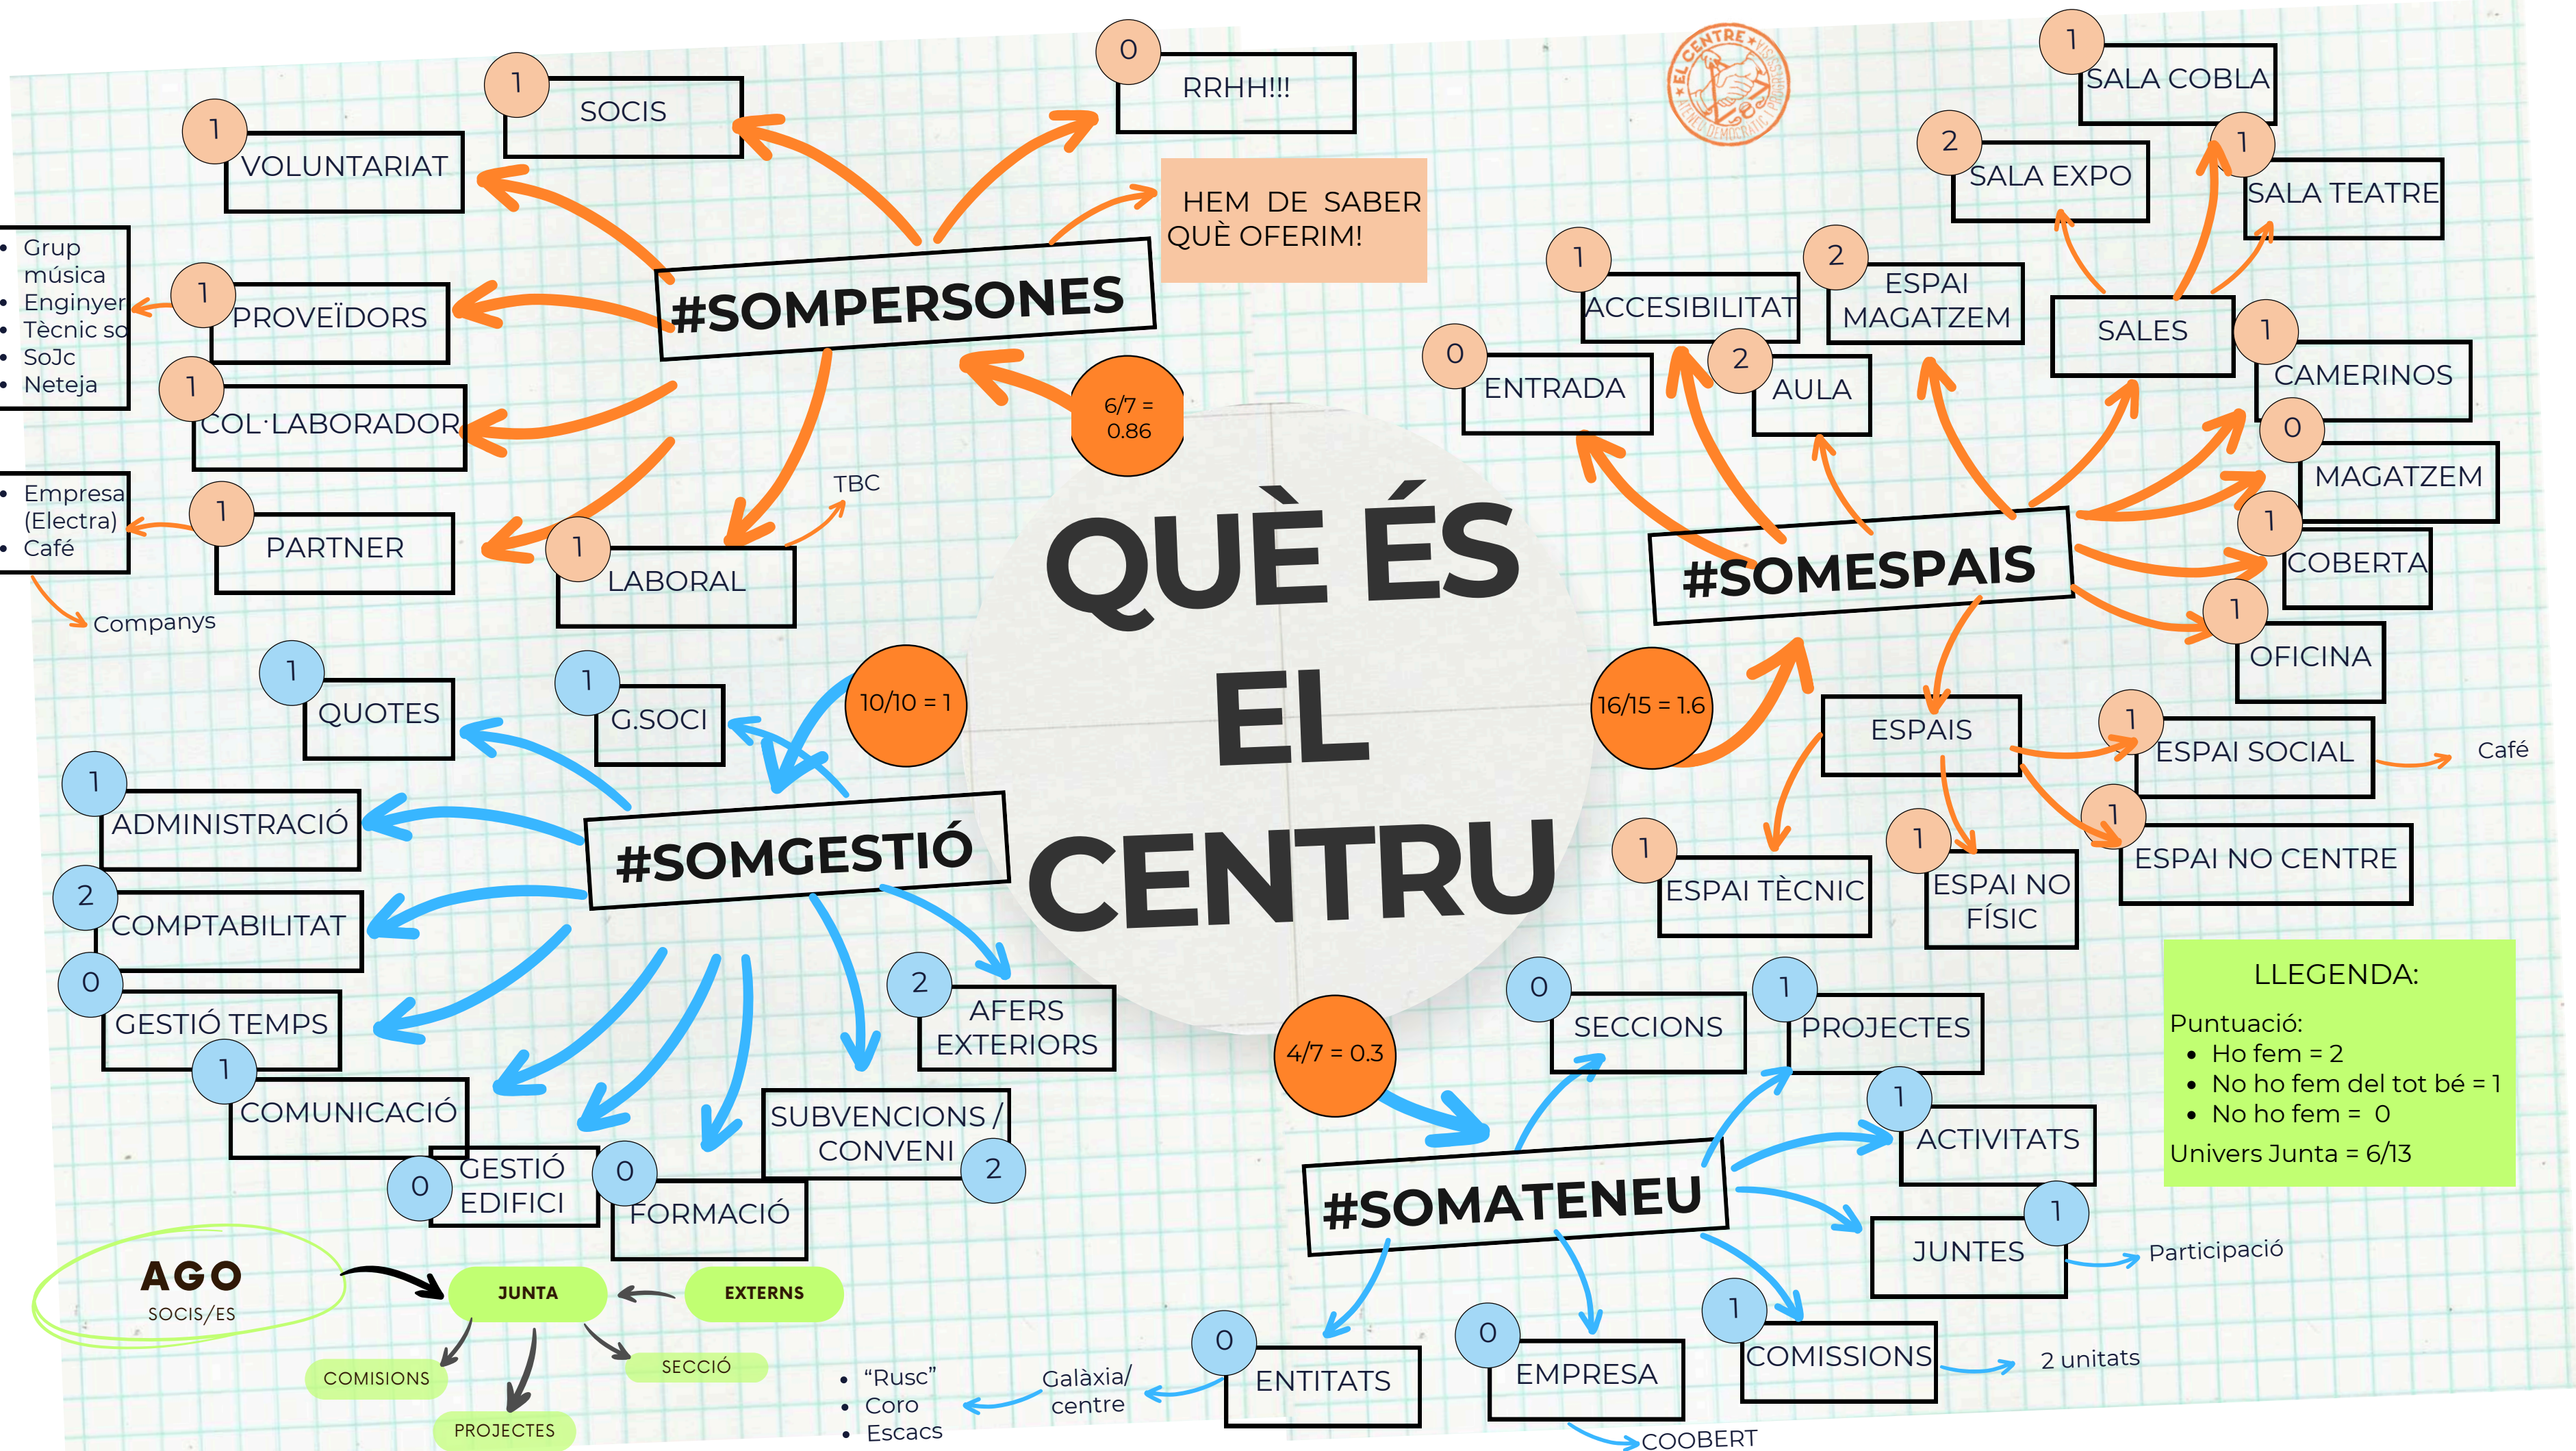

Companys

Café

Participació

2 unitats

COOBERT

- "Rusc"
- Coro
- Escacs

Galàxia/centre

**AGO**  
SOCIS/ES