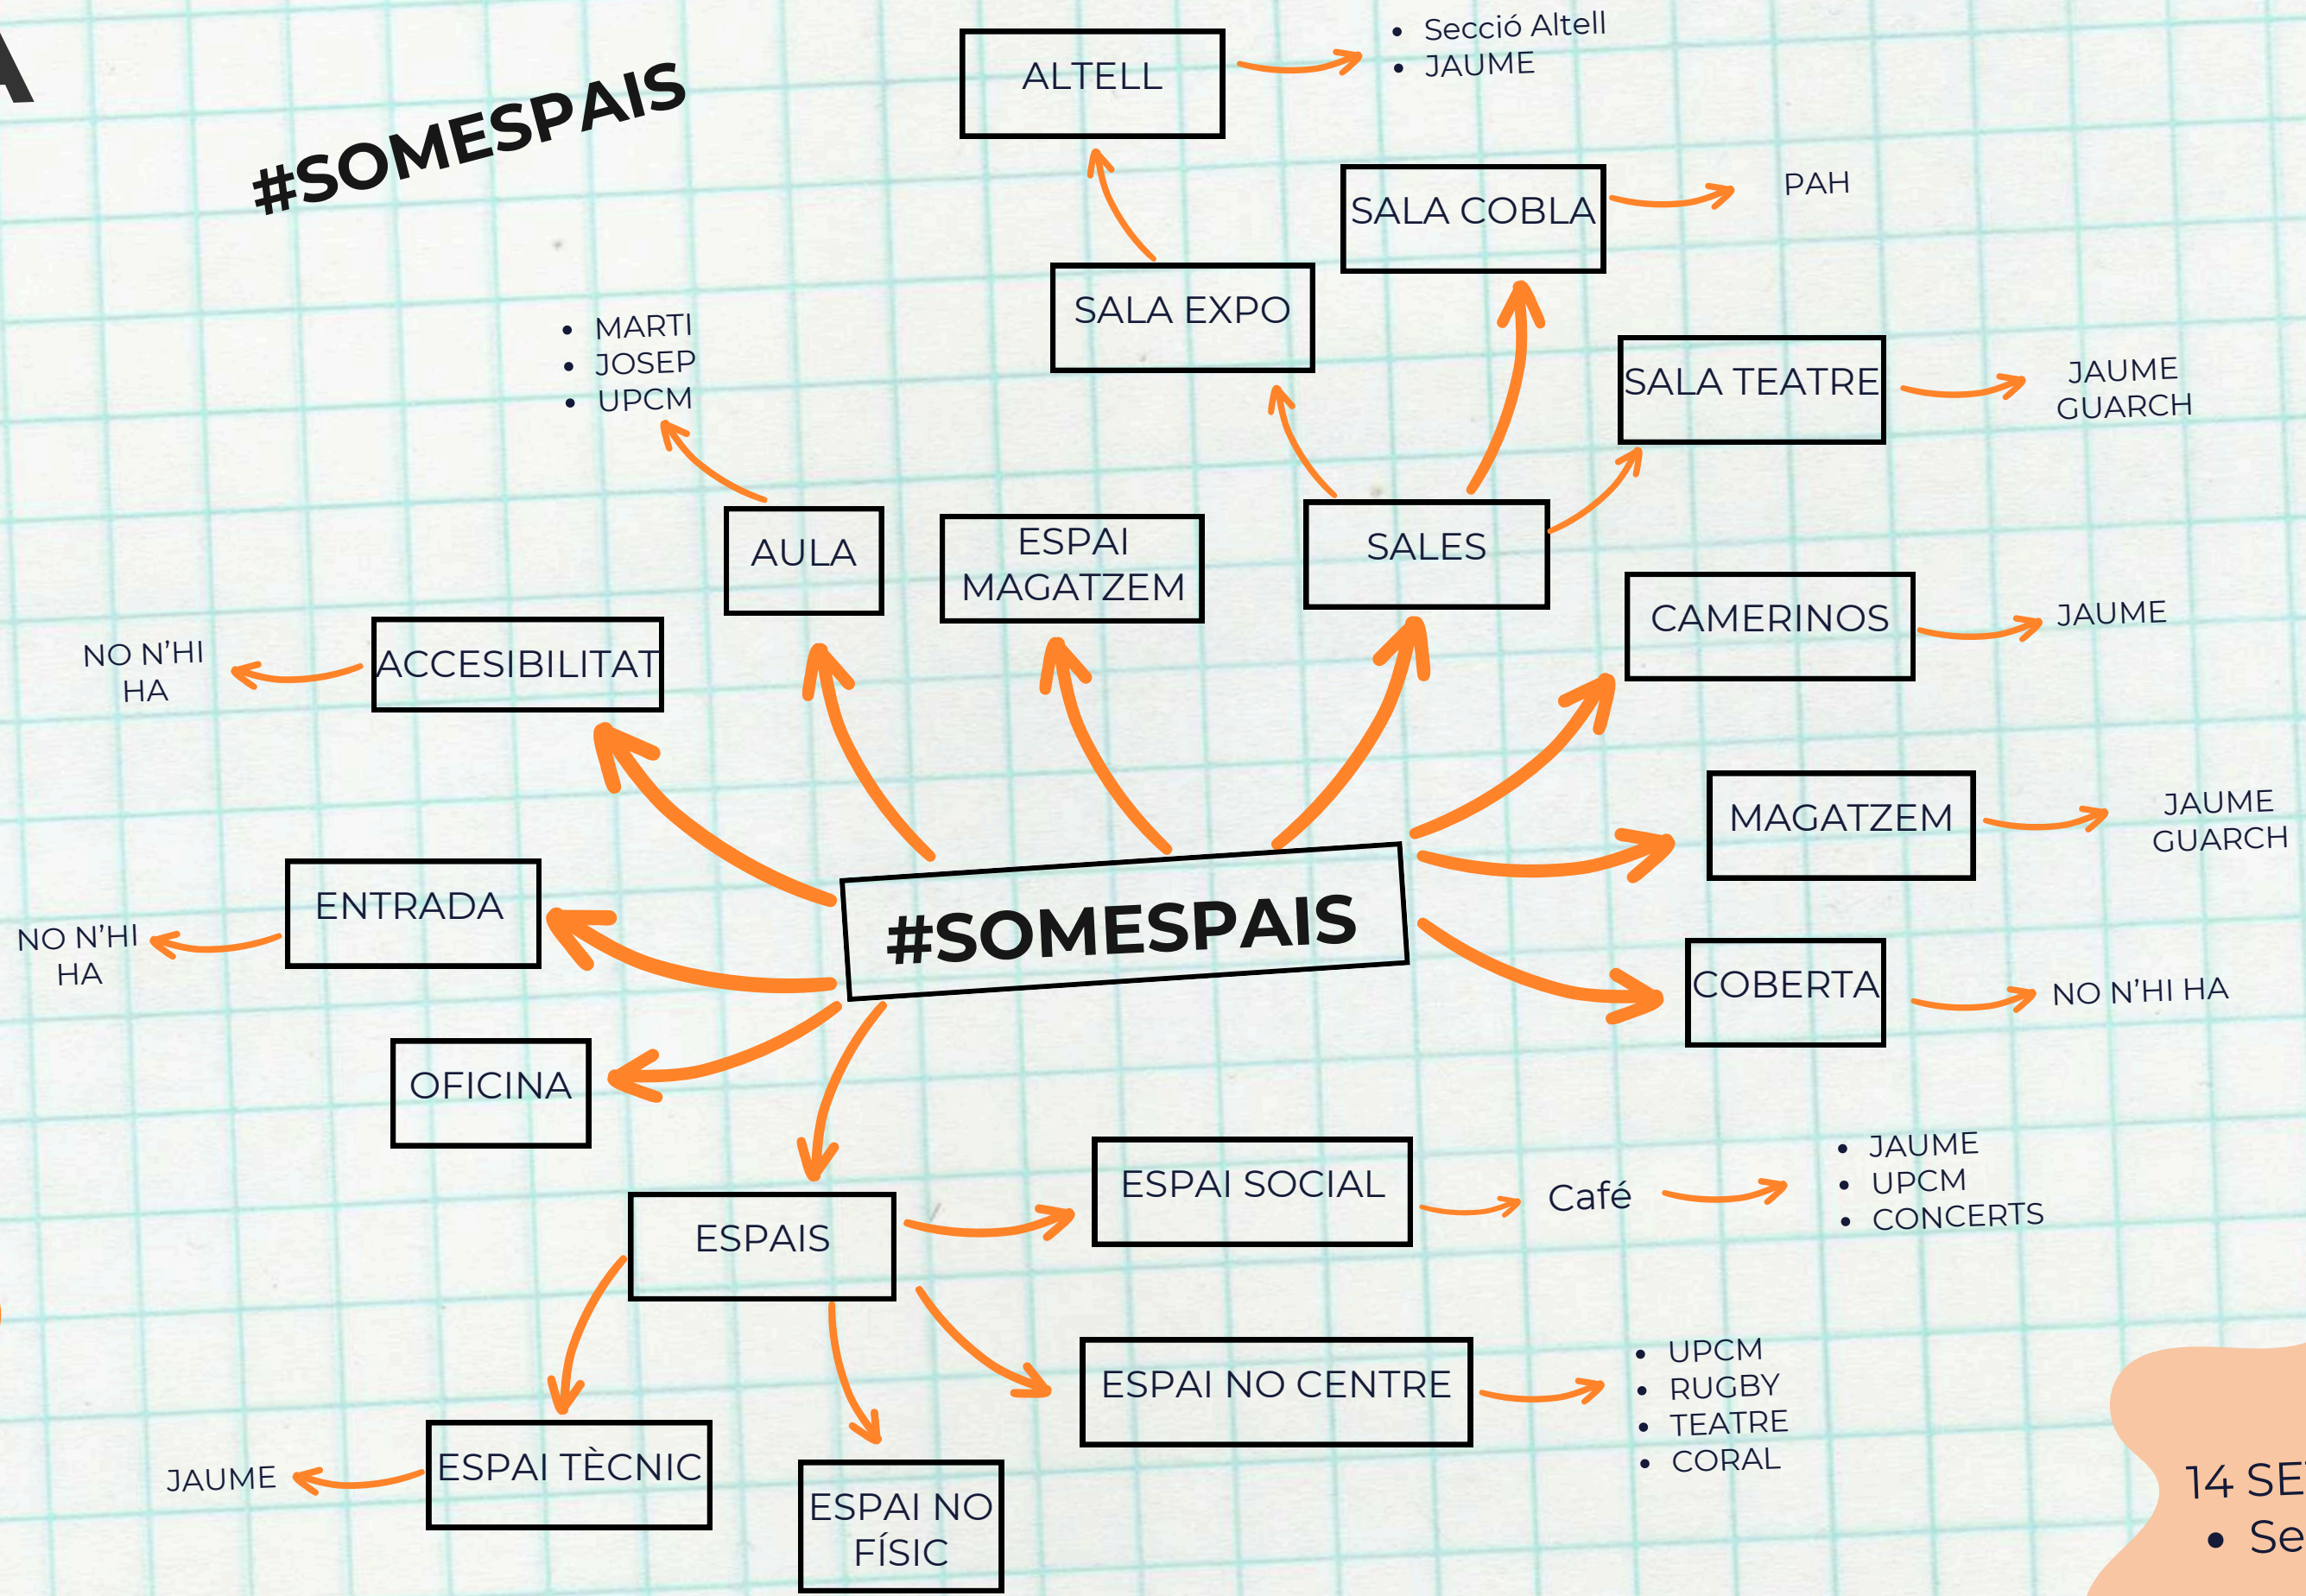

## LLEGENDA:

Puntuació:

- Ho fem = 2
- No ho fem del tot bé = 1
- No ho fem = 0

Univers Junta = 13/17

# QUI FA QUÈ

#SOMESPAIS

16/15 = 1.6

ENS HEM DE CUIDAR MÉS

14 SETEMBRE  
• Seccions